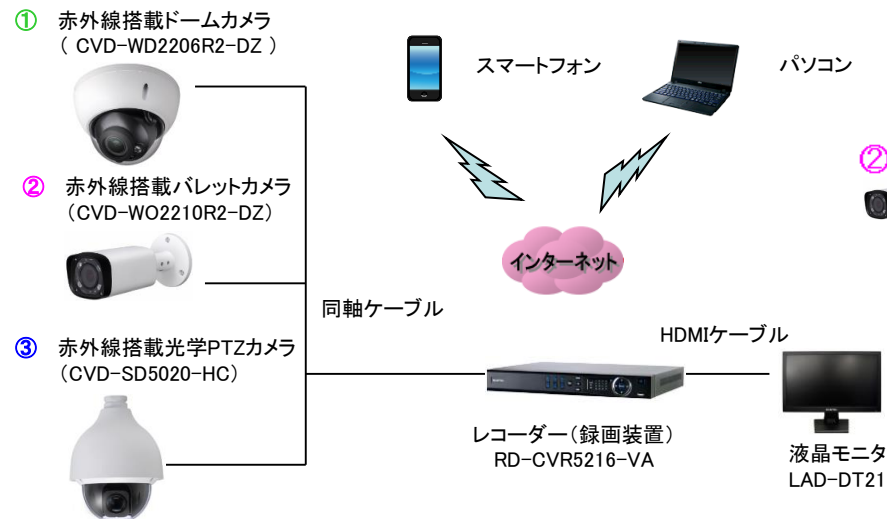

パチンコホール 導入事例

「監視カメラで大きな抑止効果」

導入ポイント (導入効果)

- ❑ 高性能PTZカメラで、少ないカメラで、**広範囲の監視、録画が可能**であり、事務所から操作が出来、**あやしい行為等を確実に録画可能**なので、**不正や犯罪の抑止に効果を発揮**
- ❑ 200万画素フルハイビジョン映像で、事件、事故等があった際には**詳細な確認・検証が可能**
- ❑ 不審者の侵入や、店舗へのいたずら防止等への**抑止に効果を発揮**

システム構成例

ご提案カメラ(例)

- ① 「事務所用・カウンター用カメラ」
目立たないドーム型カメラ
お客様や従業員に違和感を与えず監視、録画ができます。
- ② 「店舗外周・駐車場用カメラ」
抑止力のあるバレット型カメラ
不審者の侵入やいたずら等の抑止に効果的です。
赤外線搭載で、夜間も白黒で撮影が可能です。
- ③ 「店内・パチンコ台用カメラ」
20倍光学ズームPTZカメラ
パン・チルト・光学20倍ズーム機能があり、1台のカメラで複数のパチンコ台を監視できます。
開放した台をアラーム入力により、自動的に撮影する事が可能です。