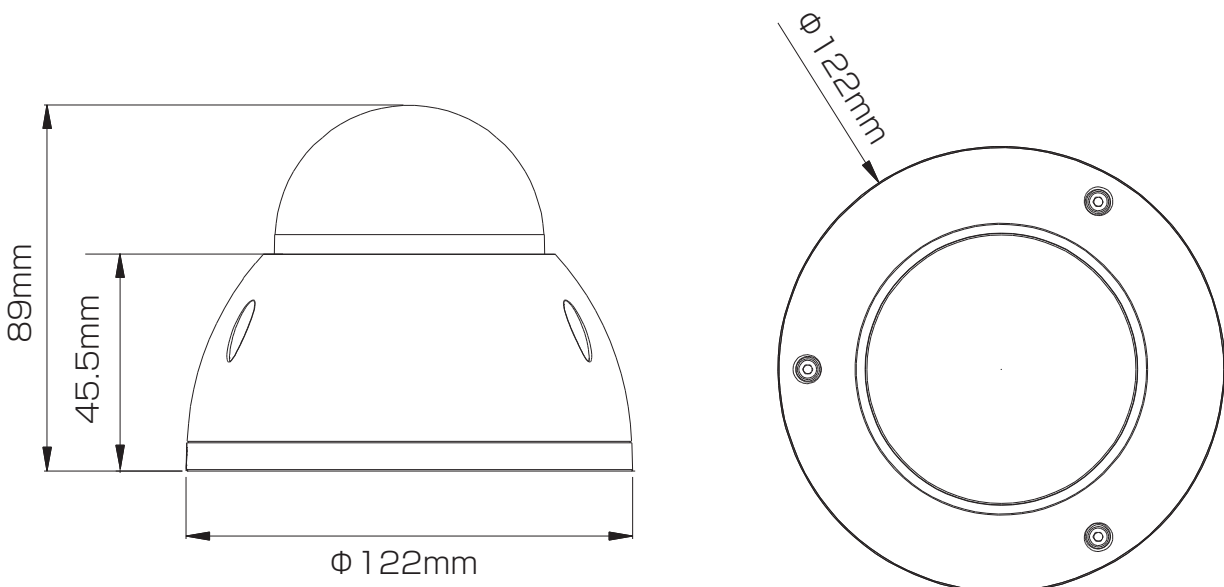

# IPD-WD2206R-DZ

CEPSA

2MP 電動ズーム IR ミニドームネットワークカメラ

- 1/3" 2Megapixel progressive scan Aptina CMOS
- Day/Night(ICR), 3DNR, AWB, AGC, BLC, WDR
- Max 30fps@1080P(1920×1080)
- Smart IR : Max 20m
- H.264 & MJPEG 画像圧縮方式対応
- 2.7 ~ 12mm 電動レンズ
- IP66, IK10, DC12V, POE(802.3af)
- Micro SD カードにローカル録画

## Dimensions

型番	IPD-WD2206R-DZ
<b>カメラ</b>	
撮像素子	1/3インチ 2MP プログレッシブスキャン Aptina CMOS
最大解像度	1920(H) x 1080(V)
走査方式	プログレッシブ
電子シャッター	自動/手動、 1/3~1/10000s
最低被写体照度	0.01Lux/F1.4(カラー), 0Lux/F1.4(IR on)
S/N 比	50dB以上
<b>カメラ機能</b>	
IR LED 到達距離	Max20m
デイ/ナイト	自動(ICR)/カラー/モノクロ
逆光補正	BLC / HLC / DWDR
ホワイトバランス	自動/手動
ゲインコントロール	自動/手動
ノイズリダクション	3D
マスキング	4ゾーン
<b>レンズ</b>	
焦点距離	2.7~12mm
F値	F1.4
フォーカス制御	自動
撮像角度	H: 82° ~28°
レンズタイプ	電動/固定アイリス
マウントタイプ	Board-in タイプ
<b>ビデオ</b>	
ビデオ圧縮方式	H.264/ H.264H/ H.264B/ MJPEG
ビデオ解像度	1080P(1920×1080)/720P(1280×720)
フレームレート	メイン : 1080P(1920x1080) / 1.3M / 720P(1280×720) / D1/ CIF(1 ~30fps) サブ : D1/CIF (1 ~30fps)
ビットレート	H.264: 40kbps~8192bps
<b>音声</b>	
圧縮方式	N/A
インターフェース	N/A
<b>ネットワーク</b>	
イーサネット	RJ-45 (10/100Base-T)
Wi-Fi	N/A
プロトコル	IPv4/IPv6, HTTP, HTTPS, SSL, TCP/IP, UDP, UPnP, ICMP, IGMP, SNMP, Bonjour, RTSP, RTP, SMTP, NTP, DHCP, DNS, PPPOE, DDNS, FTP, IP Filter, QoS,
互換性	ONVIF, PSIA, CGI
同時接続可能数	Max 20 ユーザー
スマートフォン	iPhone, iPad, Android, Windows Phone
<b>外部インターフェース</b>	
メモリスロット	Micro SD Max 64GB
<b>定格</b>	
電源	DC12V(ACアダプタ別売) / PoE (802.3af)
消費電力	Max7.5W
動作環境	-30℃ ~ +60℃, 95% RH以下
IP保護等級	IP66
IK保護等級	IK10
サイズ	φ122mm×89mm
重量	0.5Kg(with package 0.7 Kg)