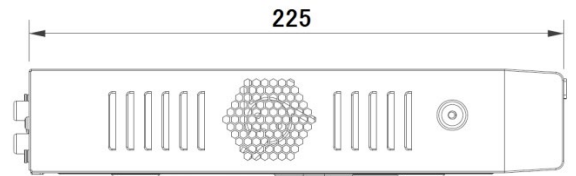

外形寸法

 **ASK TRADING INC.**

株式会社ASK TRADING

セキュリティ事業本部

<本社> 〒341-0018埼玉県三郷市早稲田4-10-8

TEL: 048-951-5822 FAX: 048-951-5823

システム	
プロセッサ	Quad-core エンベデッドプロセッサ
OS	Linux
ビデオ & オーディオ	
IPカメラ入力	4 channel (4K解像度は1chまで)
インターカム	1 channel 入力, 1 channel 出力, RCA
ディスプレイ	
インターフェース	1 HDMI (up to 3840×2160), 1 VGA
表示解像度	3840×2160, 1920×1080, 1280×1024, 1280×720
マルチスクリーンディスプレイ	1/4
OSD	Camera title, Time, Video loss, Camera lock, Motion detection, Recording
録画	
ビデオ圧縮方式	H.265 / H.264
録画解像度	8Mp, 6Mp, 5Mp, 4Mp, 3Mp, 1080P, 1.3Mp, 720P他
最大録画レート	80Mbps
ビットレート	16k ~ 20Mbps
録画モード	手動, スケジュール (通常(常時), 映像検知 (動体検知, カメラブランク, ビデオロス), アラーム, IVS), 祝日), 停止
録画インターバル	1~120分 (初期値 : 60分), プリ録画 : 1~30秒, ポスト録画 : 10~300秒
映像検知 & アラーム	
トリガーイベント	Recording, PTZ, Tour, Alarm out, Video Push, Email, FTP, Snapshot, Buzzer & Screen tips
映像検知	動体検知, MD ゾーン: 396 (22×18), ビデオロス & カメラブランク
アラーム入力	N/A
リレー出力	N/A
トラックトリガーイベント	N/A
再生 & バックアップ	
同期再生	1/4 ch
サーチモード	日時, アラーム, 動体検知 & Exact search (accurate to second)
再生機能	Play, Pause, Stop, Rewind, Fast play, Slow play, Next file, Previous file, Next camera, Previous camera, Full screen, Repeat, Shuffle, Backup selection, Digital zoom
バックアップ	USB デバイス / ネットワーク
ネットワーク	
インターフェース	RJ-45 ports (10/100Mbps)
PoE	4 ports (IEEE802.3af/at) ※ch/毎 4Mbpsまでを推奨
Ethernet	1 independent 100Mbps Ethernet ports
ネットワーク機能	HTTP, TCP/IP, IPv4/IPv6, UPnP, RTSP, UDP, SMTP, NTP, DHCP, DNS, IP Filter, PPPoE, DDNS, FTP, Alarm Server, IP Search (Support CEPSA IP camera, DVR, NVS and etc.),P2P
最大接続数	128 ユーザー
Smart Phone	iPhone, iPad, Android
相互運用性	ONVIF 2.4, CGI
ストレージ	
内蔵HDD	1 SATA, 最大 6TB
HDD運用モード	シングル
eSATA	N/A
SAS	N/A
外部インターフェース	
フロントパネル	操作ボタンなし
USB	2 USB ポート (2 USB2.0)
RS232	N/A
RS485	N/A
定格	
電源	DC48V / 1.5A
最大消費電力	本体 : 7.5W以下 (HDDを除く)、PoE : 最大25.5W/ポート, トータル50W
動作環境	-10°C ~ 55°C / 10% ~ 90%RH / 86 ~ 106kpa
サイズ (W×D×H)	260mm x 225mm x 48mm
重量	0.8kg (HDDを除く)
インストール	卓上