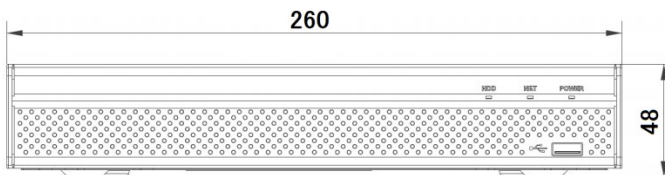

外形寸法

 **ASK TRADING INC.**

株式会社ASK TRADING

セキュリティ事業本部

<本社> 〒341-0018埼玉県三郷市早稲田4-10-8

TEL: 048-951-5822 FAX: 048-951-5823

システム	
プロセッサ	Quad-core エンベデッドプロセッサ
OS	Linux
ビデオ & オーディオ	
IPカメラ入力	4 channel (4K解像度は1chまで)
インターカム	1 channel 入力, 1 channel 出力, RCA
ディスプレイ	
インターフェース	1 HDMI (up to 3840×2160), 1 VGA
表示解像度	3840×2160, 1920×1080, 1280×1024, 1280×720
マルチスクリーンディスプレイ	1/4
OSD	Camera title, Time, Video loss, Camera lock, Motion detection, Recording
録画	
ビデオ圧縮方式	H.265 / H.264
録画解像度	8Mp, 6Mp, 5Mp, 4Mp, 3Mp, 1080P, 1.3Mp, 720P他
最大録画レート	80Mbps
ビットレート	16k ~ 20Mbps
録画モード	手動, スケジュール (通常(常時), 映像検知 (動体検知, カメラブランク, ビデオロス), アラーム, IVS), 祝日), 停止
録画インターバル	1~120分 (初期値 : 60分), プリ録画 : 1~30秒, ポスト録画 : 10~300秒
映像検知 & アラーム	
トリガーイベント	Recording, PTZ, Tour, Alarm out, Video Push, Email, FTP, Snapshot, Buzzer & Screen tips
映像検知	動体検知, MD ゾーン: 396 (22×18), ビデオロス & カメラブランク
アラーム入力	N/A
リレー出力	N/A
トラックトリガーイベント	N/A
再生 & バックアップ	
同期再生	1/4 ch
サーチモード	日時, アラーム, 動体検知 & Exact search (accurate to second)
再生機能	Play, Pause, Stop, Rewind, Fast play, Slow play, Next file, Previous file, Next camera, Previous camera, Full screen, Repeat, Shuffle, Backup selection, Digital zoom
バックアップ	USB デバイス / ネットワーク
ネットワーク	
インターフェース	RJ-45 ports (10/100Mbps)
PoE	4 ports (IEEE802.3af/at) ※ch/毎 4Mbpsまでを推奨
Ethernet	1 independent 100Mbps Ethernet ports
ネットワーク機能	HTTP, TCP/IP, IPv4/IPv6, UPnP, RTSP, UDP, SMTP, NTP, DHCP, DNS, IP Filter, PPPoE, DDNS, FTP, Alarm Server, IP Search (Support CEPSA IP camera, DVR, NVS and etc.),P2P
最大接続数	128 ユーザー
Smart Phone	iPhone, iPad, Android
相互運用性	ONVIF 2.4, CGI
ストレージ	
内蔵HDD	1 SATA, 最大 6TB
HDD運用モード	シングル
eSATA	N/A
SAS	N/A
外部インターフェース	
フロントパネル	操作ボタンなし
USB	2 USB ポート (2 USB2.0)
RS232	N/A
RS485	N/A
定格	
電源	DC48V / 1.5A
最大消費電力	本体 : 7.5W以下 (HDDを除く)、PoE : 最大25.5W/ポート, トータル50W
動作環境	-10°C ~ 55°C / 10% ~ 90%RH / 86 ~ 106kpa
サイズ (W×D×H)	260mm x 225mm x 48mm
重量	0.8kg (HDDを除く)
インストール	卓上