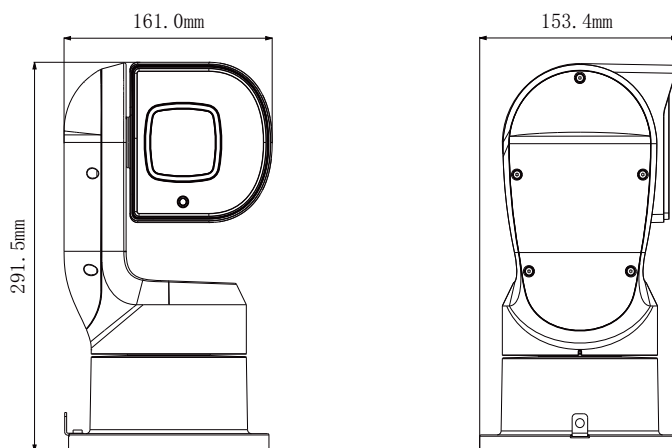

IPD-PIZ1A225U

H.265 2Mp 25倍ズーム 低照度高感度ポジショニングカメラ

- ・ 1/2.8 インチ 2M ピクセル 低照度高感度 CMOS 搭載
- ・ H.265 / H.264 トリプルストリームエンコーディング
- ・ 最大 60fps@1080P(1920x1080), 60fps@720P(1280x720)
- ・ **自動追尾機能搭載**
- ・ 高速回転対応 ※最大 Pan: 120 度 /s; Tilt: 75 度 /s
- ・ 外部アラーム入出力対応 ※2 In / 1 Out
- ・ MicroSD 128GB まで対応、IP67 対応
- ・ PoE+ 対応 ※最大 22W (IR ON 時)
- ・ IR LED 最大到達距離 150m

Dimensions (mm)

Accessories(Optional)

Junction Box		Wall Mount	
PFA730		PFB730W	
※本体付属品			

カメラ	
撮像素子	1/2.8" STARVIS™ CMOS
最大解像度	1920 (H) x 1080 (V), 2メガピクセル
走査方式	プログレッシブ
電子シャッター	1/1 ~ 1/30,000s
最低被写体照度	カラー : 0.005Lux/F1.6, モノクロ : 0Lux/F1.6 (IR On)
IR LED 最大到達距離	約150m、IR LED 4個
S/N 比	55dB以上
レンズ	
焦点距離	4.8mm ~ 120mm (25倍ズーム)
F値	F1.6 ~ F4.4
撮像角度	H : 59.2° ~ 2.4°
フォーカス制御	自動 / 手動
最短焦点距離	100mm ~ 1500mm
PTZ	
パン/チルト範囲	パン : 0° ~ 360° エンドレス, チルト : -90° ~ 90° 、自動フリップ 180°
手動制御速度	Pan : 0.1° ~ 120° /s, Tilt : 0.1° ~ 75° /s
プリセット速度	Pan : 120° /s, Tilt : 75° /s
プリセット	最大300点
PTZモード	5 パターン, 8 ツアー, オートパン, オートスキャン
速度設定	人間指向の焦点距離/速度適応
起動動作	Auto restore to previous PTZ and lens status after power failure
アイドル操作	Activate Preset / Pan / Scan / Tour / Pattern if there is no command in the specified period
ビデオ	
ビデオ圧縮方式	H.265/H.264+/H.264
ビデオ解像度	1080P(1920×1080) / 720P(1280×720) / D1(704×480) / CIF (352×240)
フレームレート	メインストリーム : 1080P / (1 ~ 60fps), 720P(1~60fps)
	サブストリーム1 : D1/CIF(1 ~ 30fps)
	サブストリーム2 : 1080P / 720P / D1 / CIF (1 ~ 30fps)
ビットレートコントロール	CBR/VBR
ビットレート	H.265/H.264 : 448K ~ 8192Kbps
デイ&ナイト	自動(ICR) / カラー / モノクロ
逆光補正	BLC / HLC / WDR(120dB)
ホワイトバランス	Auto/ATW/Indoor/Outdoor/Manual
ゲインコントロール	Auto/Manual
ノイズリダクション	Ultra DNR (2D/3D)
動体検知/ROI/EIS/Defog	サポート
デジタルズーム	16倍
フリップ	180°
プライバシーマスク	24エリアまで