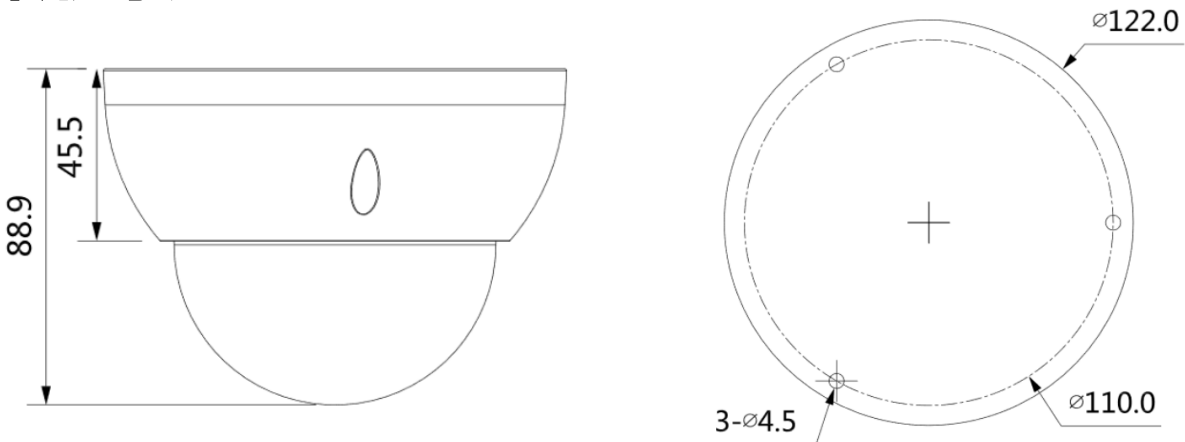

外形寸法

関連商品

ASK TRADING INC.

株式会社ASK TRADING
セキュリティ事業本部
<本社> 〒341-0018埼玉県三郷市早稲田4-10-8
TEL: 048-951-5822 FAX: 048-951-5823