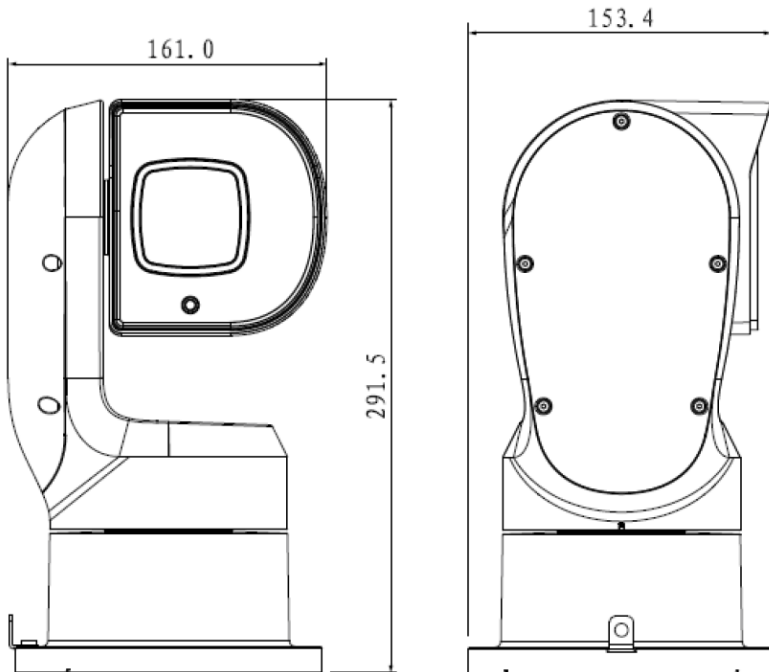

H.265 2Mピクセル 25倍ズームポジショニングカメラ IPD-PIZ1A225-XA

特長

- 2MP 低照度対応高感度CMOS搭載
- 25倍電動ズーム
- 最大60fps/1080P
- 自動追尾対応
- PoE+
- IR LED 最大150m
- IP67

※無償DDNSアカウントは付属しておりません
 ※受注生産品
 ※電源アダプタ別売

外形寸法

ASK TRADING INC.

株式会社ASK TRADING
 セキュリティ事業本部
 <本社> 〒341-0018埼玉県三郷市早稲田4-10-8
 TEL: 048-951-5822 FAX: 048-951-5823