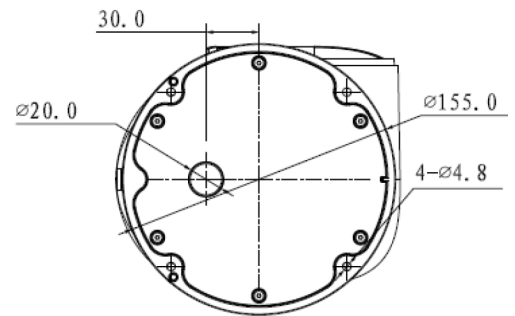

H.265 2Mピクセル 25倍ズームポジショニングカメラ IPD-PIZ1A225-XA

特長

- ○2MP 低照度対応高感度CMOS搭載
- ○25倍電動ズーム
- ○最大60fps/1080P
- ○自動追尾対応
- ○PoE+
- ○IR LED 最大150m
- ○IP67

※無償DDNSアカウントは付属しておりません
※受注生産品
※電源アダプタ別売

外形寸法

ASK TRADING INC.

株式会社ASK TRADING
セキュリティ事業本部
<本社> 〒341-0018埼玉県三郷市早稲田4-10-8
TEL: 048-951-5822 FAX: 048-951-5823